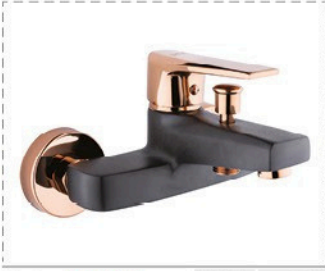

Nautilus Serisi

Kod : **650** Ø35 8

Banyo Bataryası

Fiyat : **4.500,00₺**

Kod : **651** Ø35 10

Lavabo Bataryası

Fiyat : **3.000,00₺**

Kod : **652** Ø35 10

Tek Gövde Eviye Bataryası

Fiyat : **3.150,00₺**

Kod : **650SR** Ø35 8

Banyo Bataryası

Fiyat : **5.200,00₺**

Kod : **651SR** Ø35 10

Lavabo Bataryası

Fiyat : **3.700,00₺**

Kod : **652SR** Ø35 10

Tek Gövde Eviye Bataryası

Fiyat : **3.800,00₺**

2 ■ BATH & KITCHEN FAUCET
COLLECTION

www.bmsarmatur.com