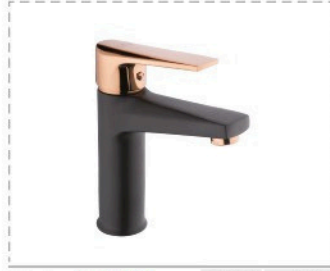

Nautilus Serisi

Kod : **650** Ø35 8

Banyo Bataryası

Fiyat : **4.500,00₺**

Kod : **651** Ø35 10

Lavabo Bataryası

Fiyat : **3.000,00₺**

Kod : **652** Ø35 10

Tek Gövde Eviye Bataryası

Fiyat : **3.150,00₺**

Kod : **650SR** Ø35 8

Banyo Bataryası

Fiyat : **5.200,00₺**

Kod : **651SR** Ø35 10

Lavabo Bataryası

Fiyat : **3.700,00₺**

Kod : **652SR** Ø35 10

Tek Gövde Eviye Bataryası

Fiyat : **3.800,00₺**

2 ■ BATH & KITCHEN FAUCET
COLLECTION

www.bmsarmatur.com