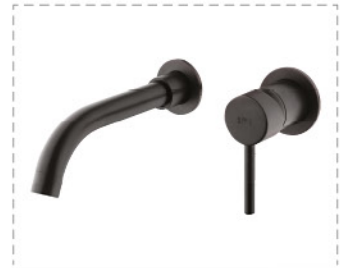

Ankastre Serisi

Kod : **590**

1

Rustik Ankastre Duş Seti
2 Yönlü

Fiyat : **18.000,00₺**

Kod : **590A**

1

Rustik Ankastre Duş Seti
2 Yönlü

4

Ankastre Lavabo Bataryası

Fiyat : **6.100,00₺**

Kod : **575S**

4

Ankastre Lavabo Bataryası

Fiyat : **6.100,00₺**

Kod : **594S**