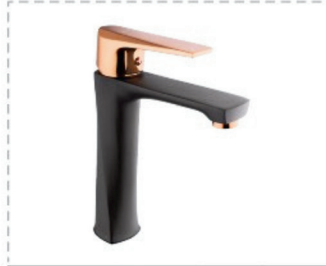

Kod : **640** Ø35 8

Banyo Bataryası

Fiyat : **4.600,00₺**

Kod : **641** Ø35 10

Lavabo Bataryası

Fiyat : **3.450,00₺**

Kod : **642** Ø35 6

Tek Gövde Eviye Bataryası

Fiyat : **4.250,00₺**

Kod : **640SR** Ø35 8

Banyo Bataryası

Fiyat : **5.300,00₺**

Kod : **641SR** Ø35 10

Lavabo Bataryası

Fiyat : **4.150,00₺**

Kod : **642SR** Ø35 6