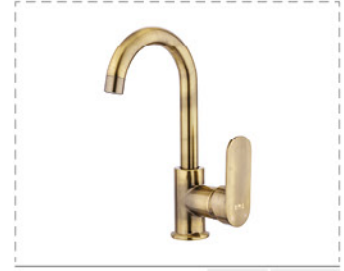

Kod : **366ESK** Ø35 10

Lavabo Bataryası

Fiyat : **4.550,00₺**

Kod : **367ESK** Ø35 10

Tek Gövde Eviye Bataryası

Fiyat : **3.550,00₺**

Kod : **368ESK** Ø35 10

Tek Gövde Lavabo Bataryası