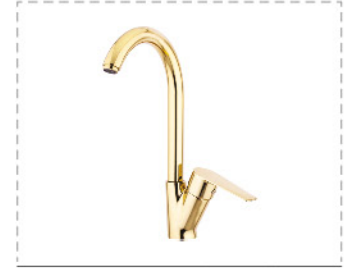

Kod : **997A** Ø40 6

Tek Gövde Eviye Bataryası

Fiyat : **4.200,00₺**