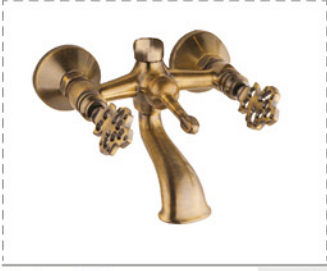

Tek Gövde Eviye Bataryası

Fiyat : **13.000,00₺**

Kod : **634S** Ø35 5

Banyo Bataryası & Duş Seti

Fiyat : **32.000,00₺**

Osmanlı Serisi

Kod : **620** 8

Banyo Bataryası