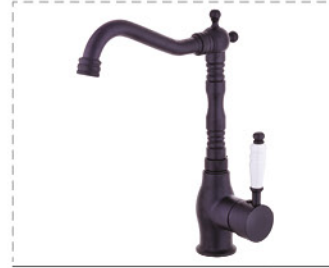

Fiyat : **4.750,00₺**

Kod : **637** 6

Tek Gövde Eviye Bataryası

Fiyat : **8.500,00₺**

Kod : **637ESK** 6

Tek Gövde Eviye Bataryası

Fiyat : **8.500,00₺**

Kod : **637S** 6