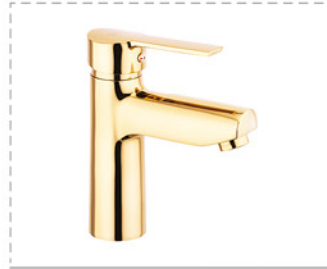

Kod : **381A** Ø35 10

Lavabo Bataryası

Fiyat : **3.750,00₺**