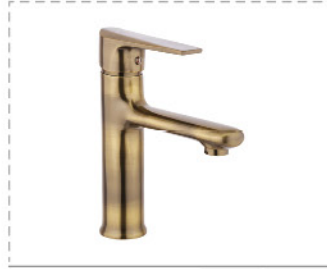

Tek Gövde Eviye Bataryası
(Oynar Başlıklı)

Fiyat : **3.250,00₺**

Kod : **530ESK** Ø35 8

Banyo Bataryası

Fiyat : **5.350,00₺**

Kod : **531ESK** Ø35 10

Lavabo Bataryası

Fiyat : **4.600,00₺**