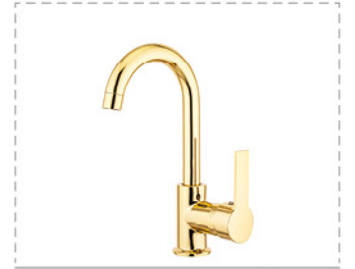

Banyo Bataryası

Fiyat : **4.700,00₺**

Kod : **381A** Ø35 10

Lavabo Bataryası

Fiyat : **3.750,00₺**

Kod : **382A** Ø35 10

Tek Gövde Eviye Bataryası

Fiyat : **3.350,00₺**