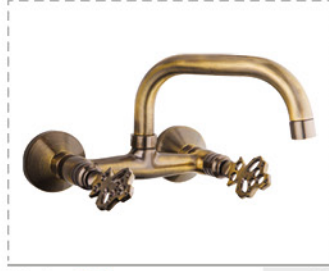

Kod : **621** 10

Döner Eviye Bataryası

Fiyat : **7.500,00 ₺**