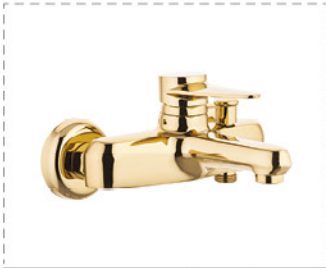

Premium Serisi

Kod : **540** Ø35 8

Banyo Bataryası

Fiyat : **4.600,00₺**

Kod : **541** Ø35 10

Lavabo Bataryası

Fiyat : **3.600,00₺**

Kod : **542** Ø35 10

Tek Gövde Eviye Bataryası

Fiyat : **3.000,00₺**

Kod : **542-0** Ø35 10

Tek Gövde Eviye Bataryası
(Oynar Başlıklı)

Fiyat : **3.200,00₺**

Kod : **540A** Ø35 8

Banyo Bataryası

Fiyat : **5.700,00₺**

Kod : **541A** Ø35 10

Lavabo Bataryası

Fiyat : **4.700,00₺**

Kod : **542A** Ø35 10

Tek Gövde Eviye Bataryası

Fiyat : **4.100,00₺**

Kod : **542-0A** Ø35 10

Tek Gövde Eviye Bataryası
(Oynar Başlıklı)