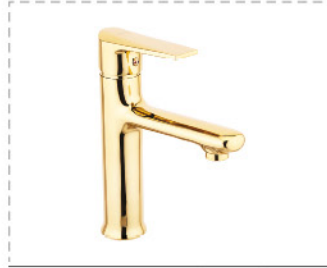

Kod : **532ESK** Ø35 10

Tek Gövde Eviye Bataryası

Fiyat : **4.350,00₺**

Kod : **530A** Ø35 8

Banyo Bataryası

Fiyat : **5.150,00₺**

Kod : **531A** Ø35 10

Lavabo Bataryası