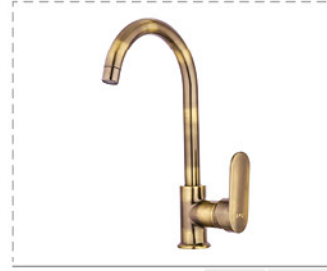

Kod : **367ESK** Ø35 10

Tek Gövde Eviye Bataryası

Fiyat : **3.550,00₺**