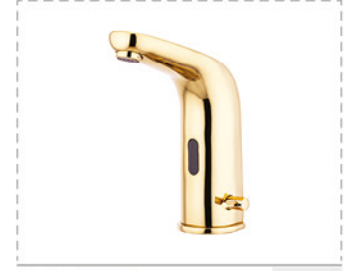

Kod : **961A** 4
Fotoselli Lavabo Bataryası
(Çift Girişli)
Fiyat : **11.100,00₺**