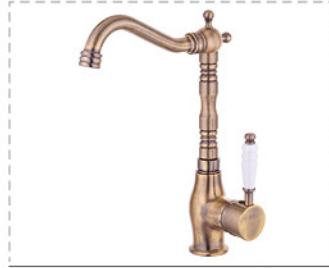

Kod : **637ESK** 6

Tek Gövde Eviye Bataryası

Fiyat : **8.500,00₺**