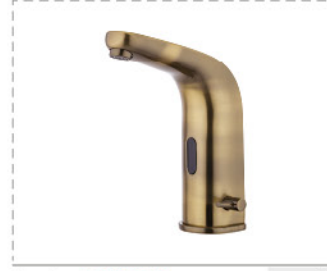

Kod : **961ESK** 4
Fotoselli Lavabo Bataryası
(Çift Girişli)
Fiyat : **11.300,00₺**