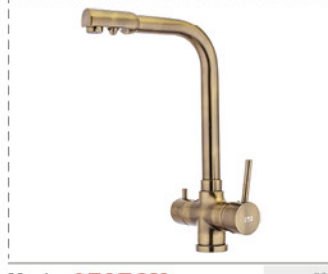

Kod : **379ESK**

Aritma Tek Gövde Eviye Bataryası

Fiyat : **6.900,00 ₺**