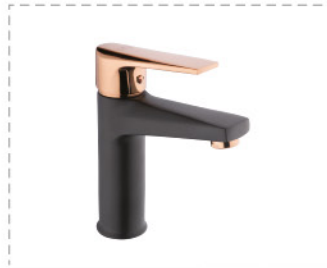

Kod : **652** Ø35 10

Tek Gövde Eviye Bataryası

Fiyat : **3.150,00₺**

Kod : **650SR** Ø35 8

Banyo Bataryası

Fiyat : **5.200,00₺**

Kod : **651SR** Ø35 10

Lavabo Bataryası