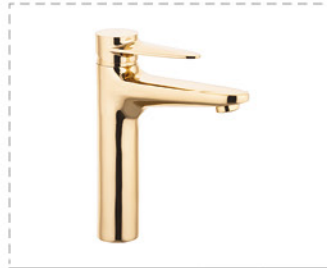

Premium Serisi

Kod : **540** Ø35 8

Banyo Bataryası

Fiyat : **4.600,00₺**

Kod : **541** Ø35 10

Lavabo Bataryası

Fiyat : **3.600,00₺**

Kod : **542** Ø35 10

Tek Gövde Eviye Bataryası

Fiyat : **3.000,00₺**

Kod : **542-0** Ø35 10

Tek Gövde Eviye Bataryası
(Oynar Başlıklı)

Fiyat : **3.200,00₺**

Kod : **540A** Ø35 8

Banyo Bataryası

Fiyat : **5.700,00₺**

Kod : **541A** Ø35 10

Lavabo Bataryası

Fiyat : **4.700,00₺**

Kod : **542A** Ø35 10

Tek Gövde Eviye Bataryası

Fiyat : **4.100,00₺**

Kod : **542-0A** Ø35 10

Tek Gövde Eviye Bataryası
(Oynar Başlıklı)