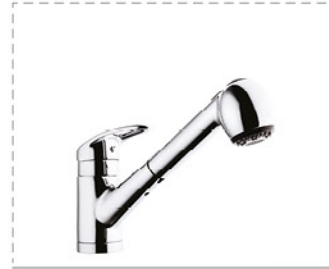

Kod : **906** 6

Spiralli Eviye Bataryası

Fiyat : **5.100,00₺**