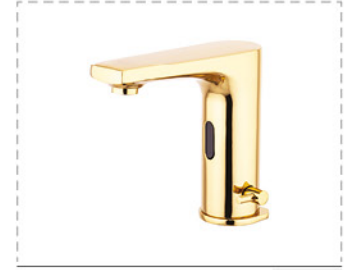

Kod : **963A** 4
Fotoselli Lavabo Bataryası
(Çift Girişli)
Fiyat : **11.250,00₺**