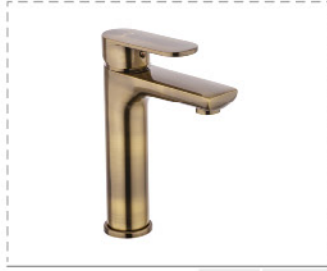

Tek Gövde Eviye Bataryası

Fiyat : **2.250,00₺**

Kod : **368** Ø35 10

Tek Gövde Lavabo Bataryası

Fiyat : **2.250,00₺**

Kod : **365ESK** Ø35 8

Banyo Bataryası

Fiyat : **5.000,00₺**