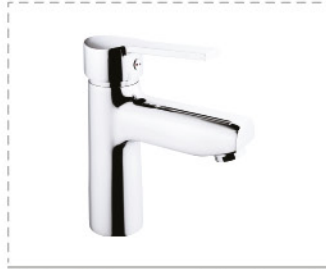

Kod : **381** Ø35 10

Lavabo Bataryası

Fiyat : **2.650,00₺**