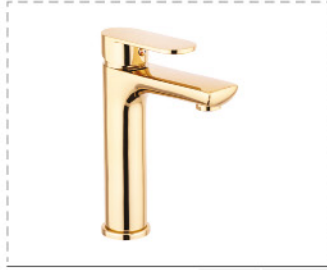

Kod : **366A** Ø35 10

Lavabo Bataryası

Fiyat : **4.350,00₺**