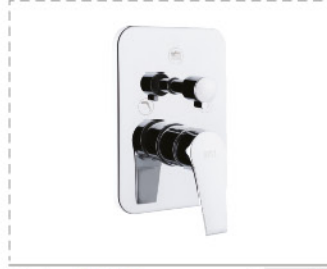

Fiyat : **6.100,00₺**

Ankastre Yedek Parçalar

Kod : **274-3** 10

Yuvarlak Ankastre Üst Takım
3 Yönlü

Fiyat : **2.500,00₺**

Kod : **275-3** 10

Kare Ankastre Üst Takım
3 Yönlü

Fiyat : **2.500,00₺**