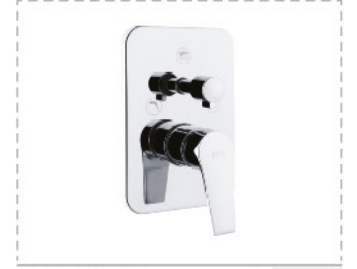

Kod : **593-3** 10

Kare Ankastre Üst Takım
2 Yönlü

Fiyat : **2.500,00₺**