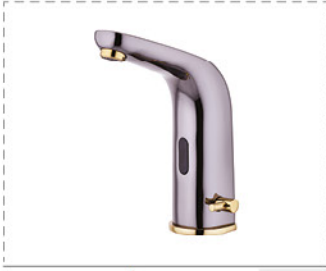

Kod : **961SİA** 4
Fotoselli Lavabo Bataryası
(Çift Girişli)
Fiyat : **11.200,00₺**