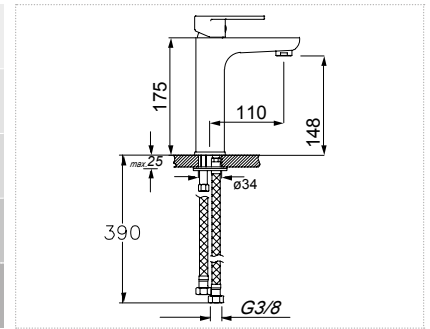

Kod / Code 367

Tek Gövde Eviye Bataryası

Single Lever Kitchen Faucet

10 $\varnothing$ 35

470,00 ₺