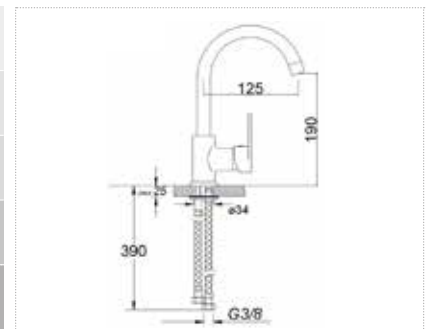

Kod / Code 365

Banyo Bataryası

Single Lever Bathroom Faucet

8 $\varnothing$ 35

830,00 ₺

Kod / Code 366

Lavabo Bataryası

Single Lever Lavatory Faucet

10 $\varnothing$ 35

735,00 ₺

Kod / Code 367

Tek Gövde Eviye Bataryası

Single Lever Kitchen Faucet

10 $\varnothing$ 35

470,00 ₺

Kod / Code 368

Tek Gövde Lavabo Bataryası

Single Lever Lavatory Faucet

10 $\varnothing$ 35

470,00 ₺