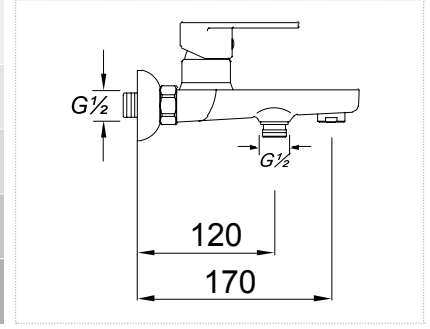

Kod / Code 365

Banyo Bataryası

Single Lever Bathroom Faucet

8 \varnothing 35

830,00 ₺

Kod / Code 366

Lavabo Bataryası

Single Lever Lavatory Faucet