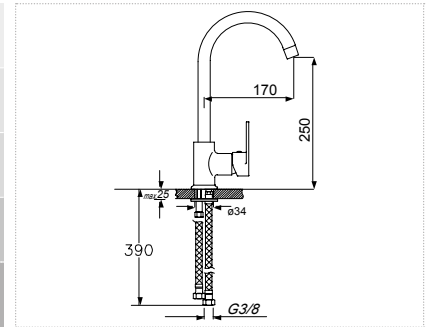

10 \varnothing 35

735,00 ₺

Kod / Code 367

Tek Gövde Eviye Bataryası

Single Lever Kitchen Faucet

10 \varnothing 35

470,00 ₺

Kod / Code 368