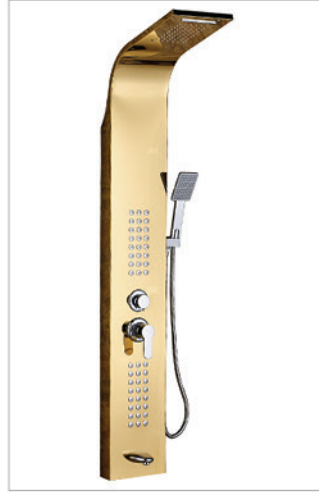

Kod **300A** 1

Panel Duř Seti

Fiyat **9.900,00 ₺**