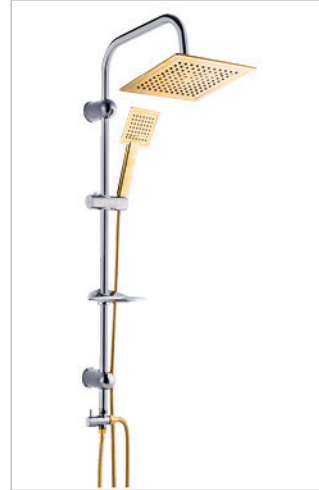

Kod **297SiA** 4

Yağmur Duř Seti

Fiyat **5.000,00 ₺**